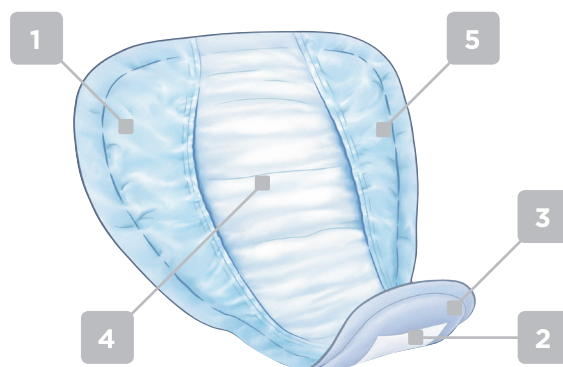

Die Saugstärken 1 und 2 sind für Männer mit tropfenweisem Urinverlust.

Die Saugstärken 3 und 4 sind für Männer mit leichter bis mittlerer Blasenschwäche.

1 Anatomisch geformte Einlagen mit verbessertem Auslaufschutz und Tragekomfort speziell für Männer.

2 Mit Klebestreifen zur Befestigung in eng anliegender Unterwäsche. Für besseren Sitz und Auslaufschutz.

3 Stoffähnliche Rückseite für mehr Tragekomfort und Diskretion. Kein Rascheln.

4 Effiziente Geruchsbindung im Saugkern dank Odour Protection. Gerüche werden vermieden und der hautfreundliche pH-Wert bleibt erhalten.

1 Anatomisch geformte Einlagen mit verbessertem Auslaufschutz und Tragekomfort speziell für Männer.

2 Mit Klebestreifen zur Befestigung in eng anliegender Unterwäsche. Für besseren Sitz und Auslaufschutz.

3 Stoffähnliche, atmungsaktive Rückseite für mehr Tragekomfort und Diskretion. Kein Rascheln.

4 Leistungsfähiger Saugkern sorgt für Auslaufschutz, Geruchsbindung und ein trockenes Tragegefühl.

5 Spezielle Innenbündchen sorgen für zusätzlichen Auslaufschutz.